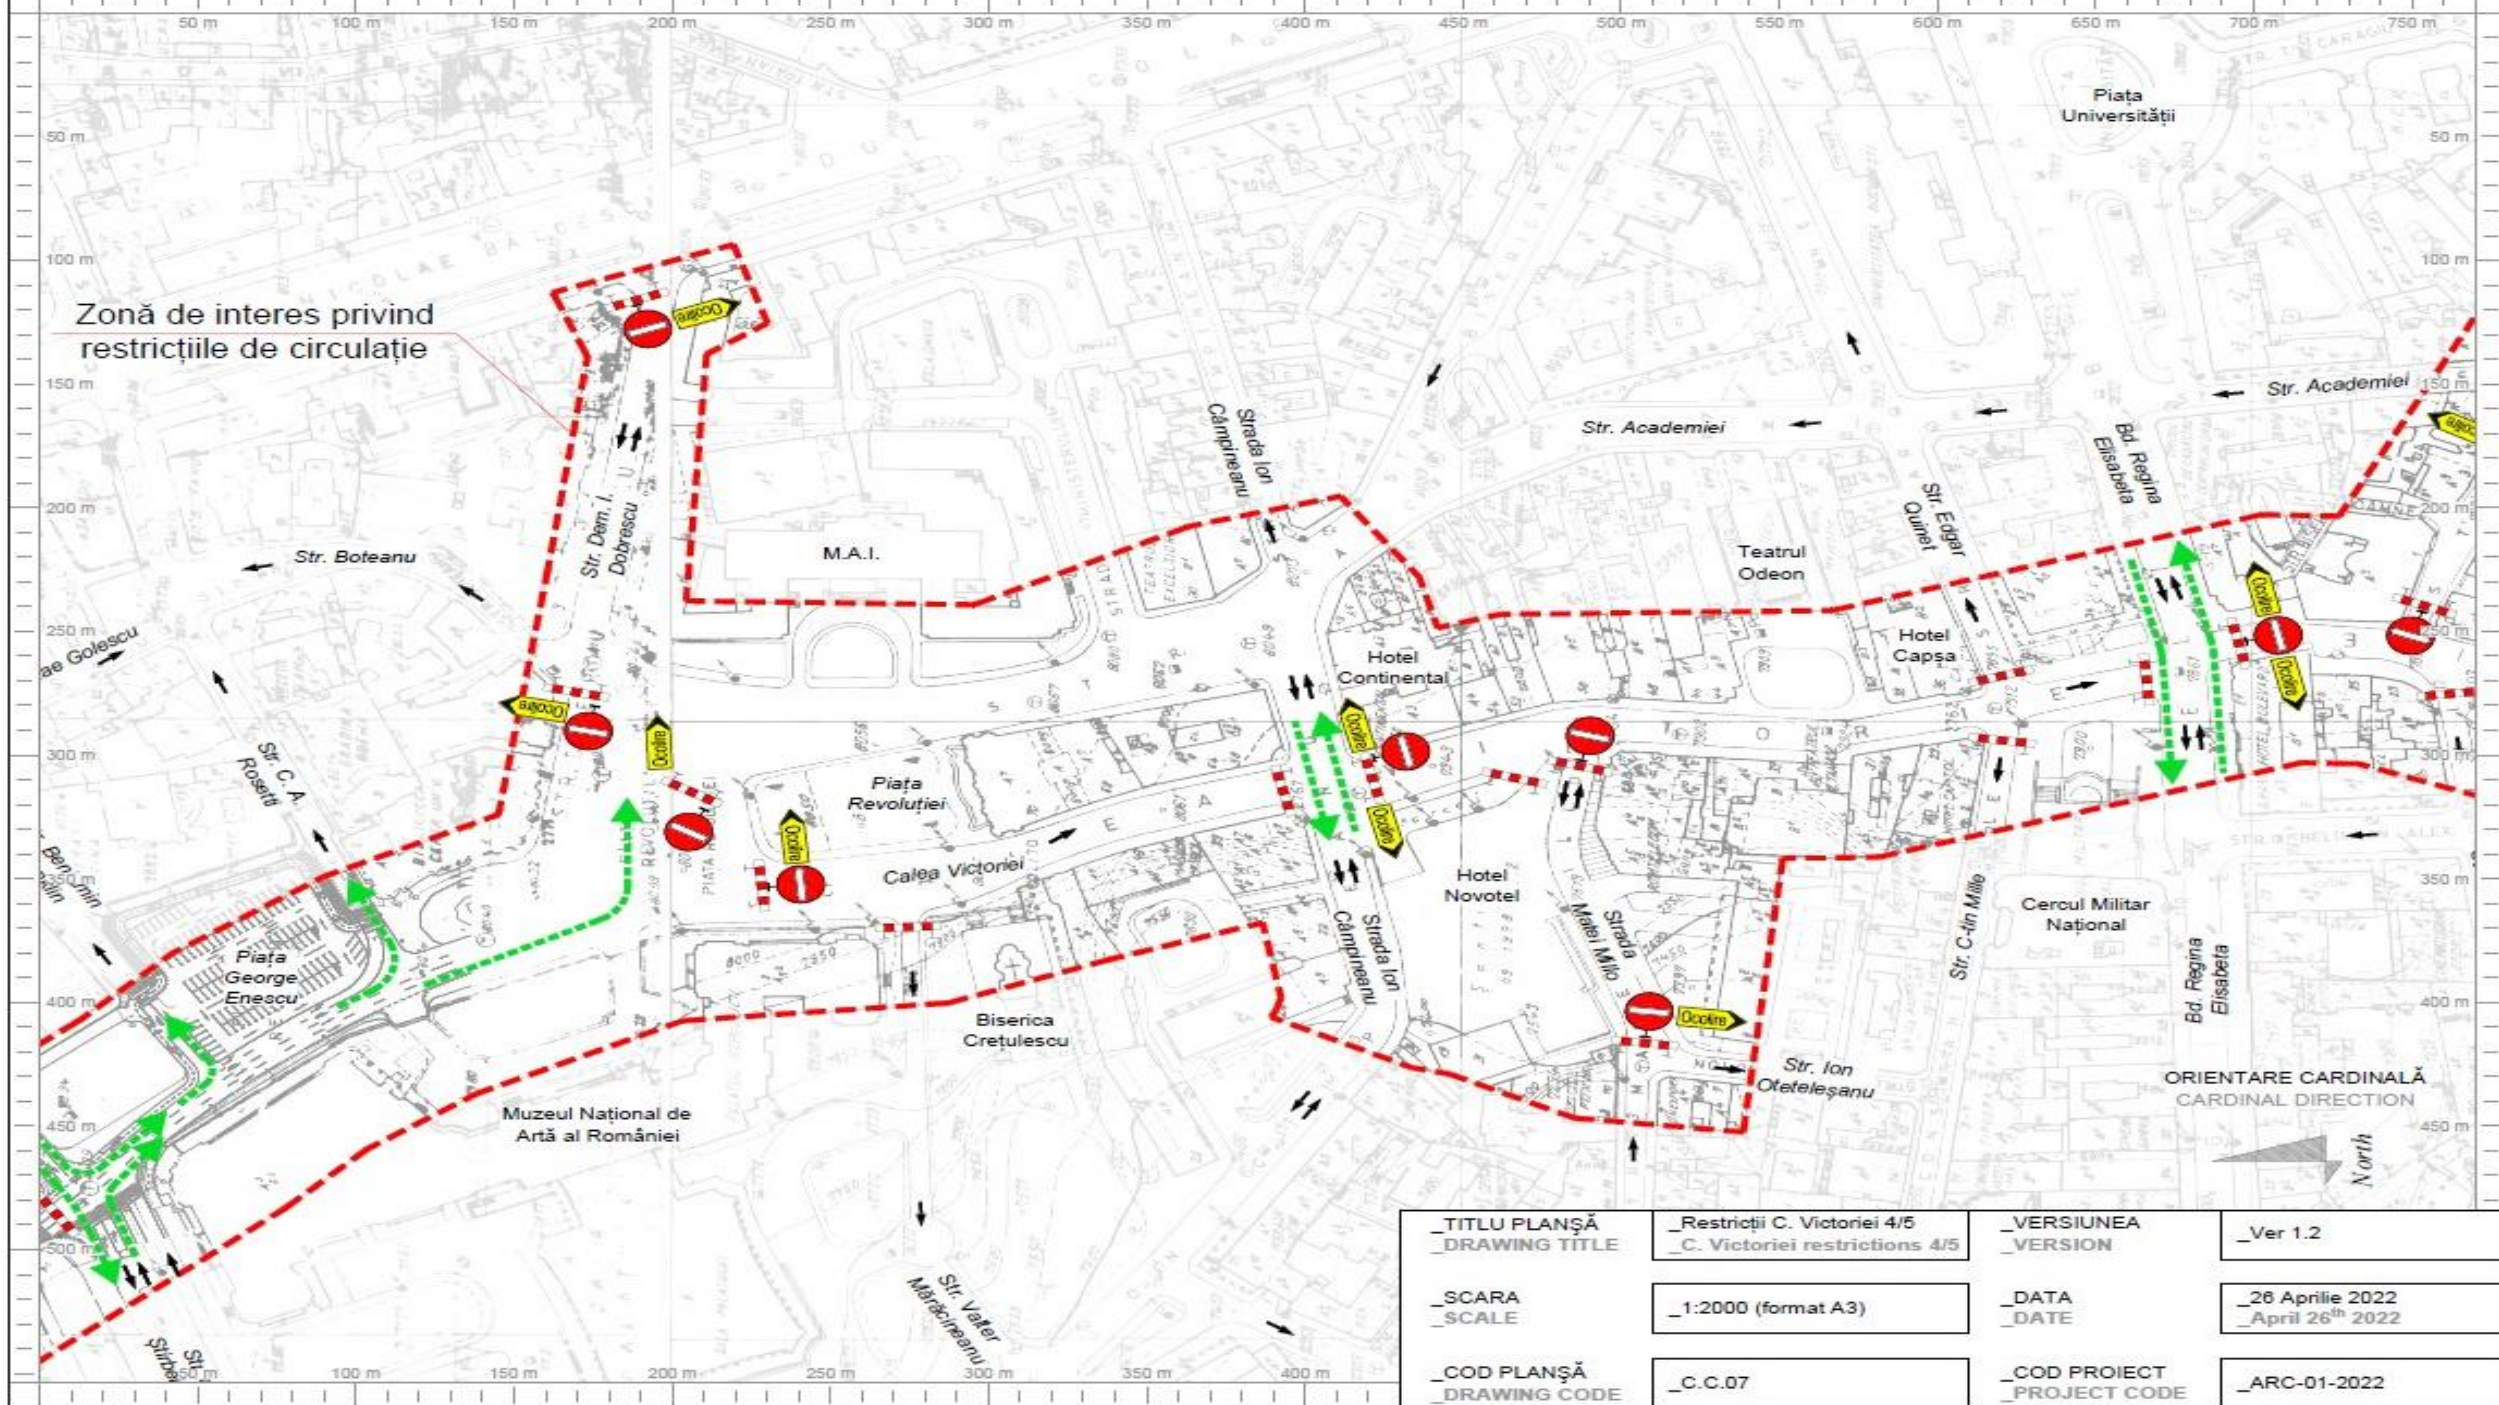

Zonă de interes privind
restricțiile de circulație

ORIENTARE CARDINALĂ
CARDINAL DIRECTION

_TITLU PLANȘĂ _DRAWING TITLE	_Restricții C. Victoriei 1/5 _C. Victoriei restrictions 1/5	_VERSIUNEA _VERSION	_Ver 1.2
_SCARA _SCALE	_1:2000 (format A3)	_DATA _DATE	_26 Aprilie 2022 _April 26 th 2022
_COD PLANȘĂ _DRAWING CODE	_C.C.04	_COD PROIECT _PROJECT CODE	_ARC-01-2022

Zonă de interes privind
restricțiile de circulație

_TITLU PLANȘĂ _DRAWING TITLE	_Restricții C. Victoriei 3/5 _C. Victoriei restrictions 3/5	_VERSIUNEA _VERSION	_Ver 1.2
_SCARA _SCALE	_1:2000 (format A3)	_DATA _DATE	_26 Aprilie 2022 _April 26 th 2022
_COD PLANȘĂ _DRAWING CODE	_C.C.06	_COD PROIECT _PROJECT CODE	_ARC-01-2022

Zonă de interes privind
restricțiile de circulație

_TITLU PLANȘĂ _DRAWING TITLE	_Restricții C. Victoriei 4/5 _C. Victoriei restrictions 4/5	_VERSIUNEA _VERSION	_Ver 1.2
_SCARA _SCALE	_1:2000 (format A3)	_DATA _DATE	_26 Aprilie 2022 _April 26 th 2022
_COD PLANȘĂ _DRAWING CODE	_C.C.07	_COD PROIECT _PROJECT CODE	_ARC-01-2022

Zonă de interes privind restricțiile de circulație

ORIENTARE CARDINALĂ
CARDINAL DIRECTION
North

_TITLU PLANȘĂ _DRAWING TITLE	_Restricții C. Victoriei 5/5 _C. Victoriei restrictions 5/5	_VERSIUNEA _VERSION	_Ver 1.2
_SCARA _SCALE	_1:2000 (format A3)	_DATA _DATE	_26 Aprilie 2022 _April 26 th 2022
_COD PLANȘĂ _DRAWING CODE	_C.C.08	_COD PROIECT _PROJECT CODE	_ARC-01-2022