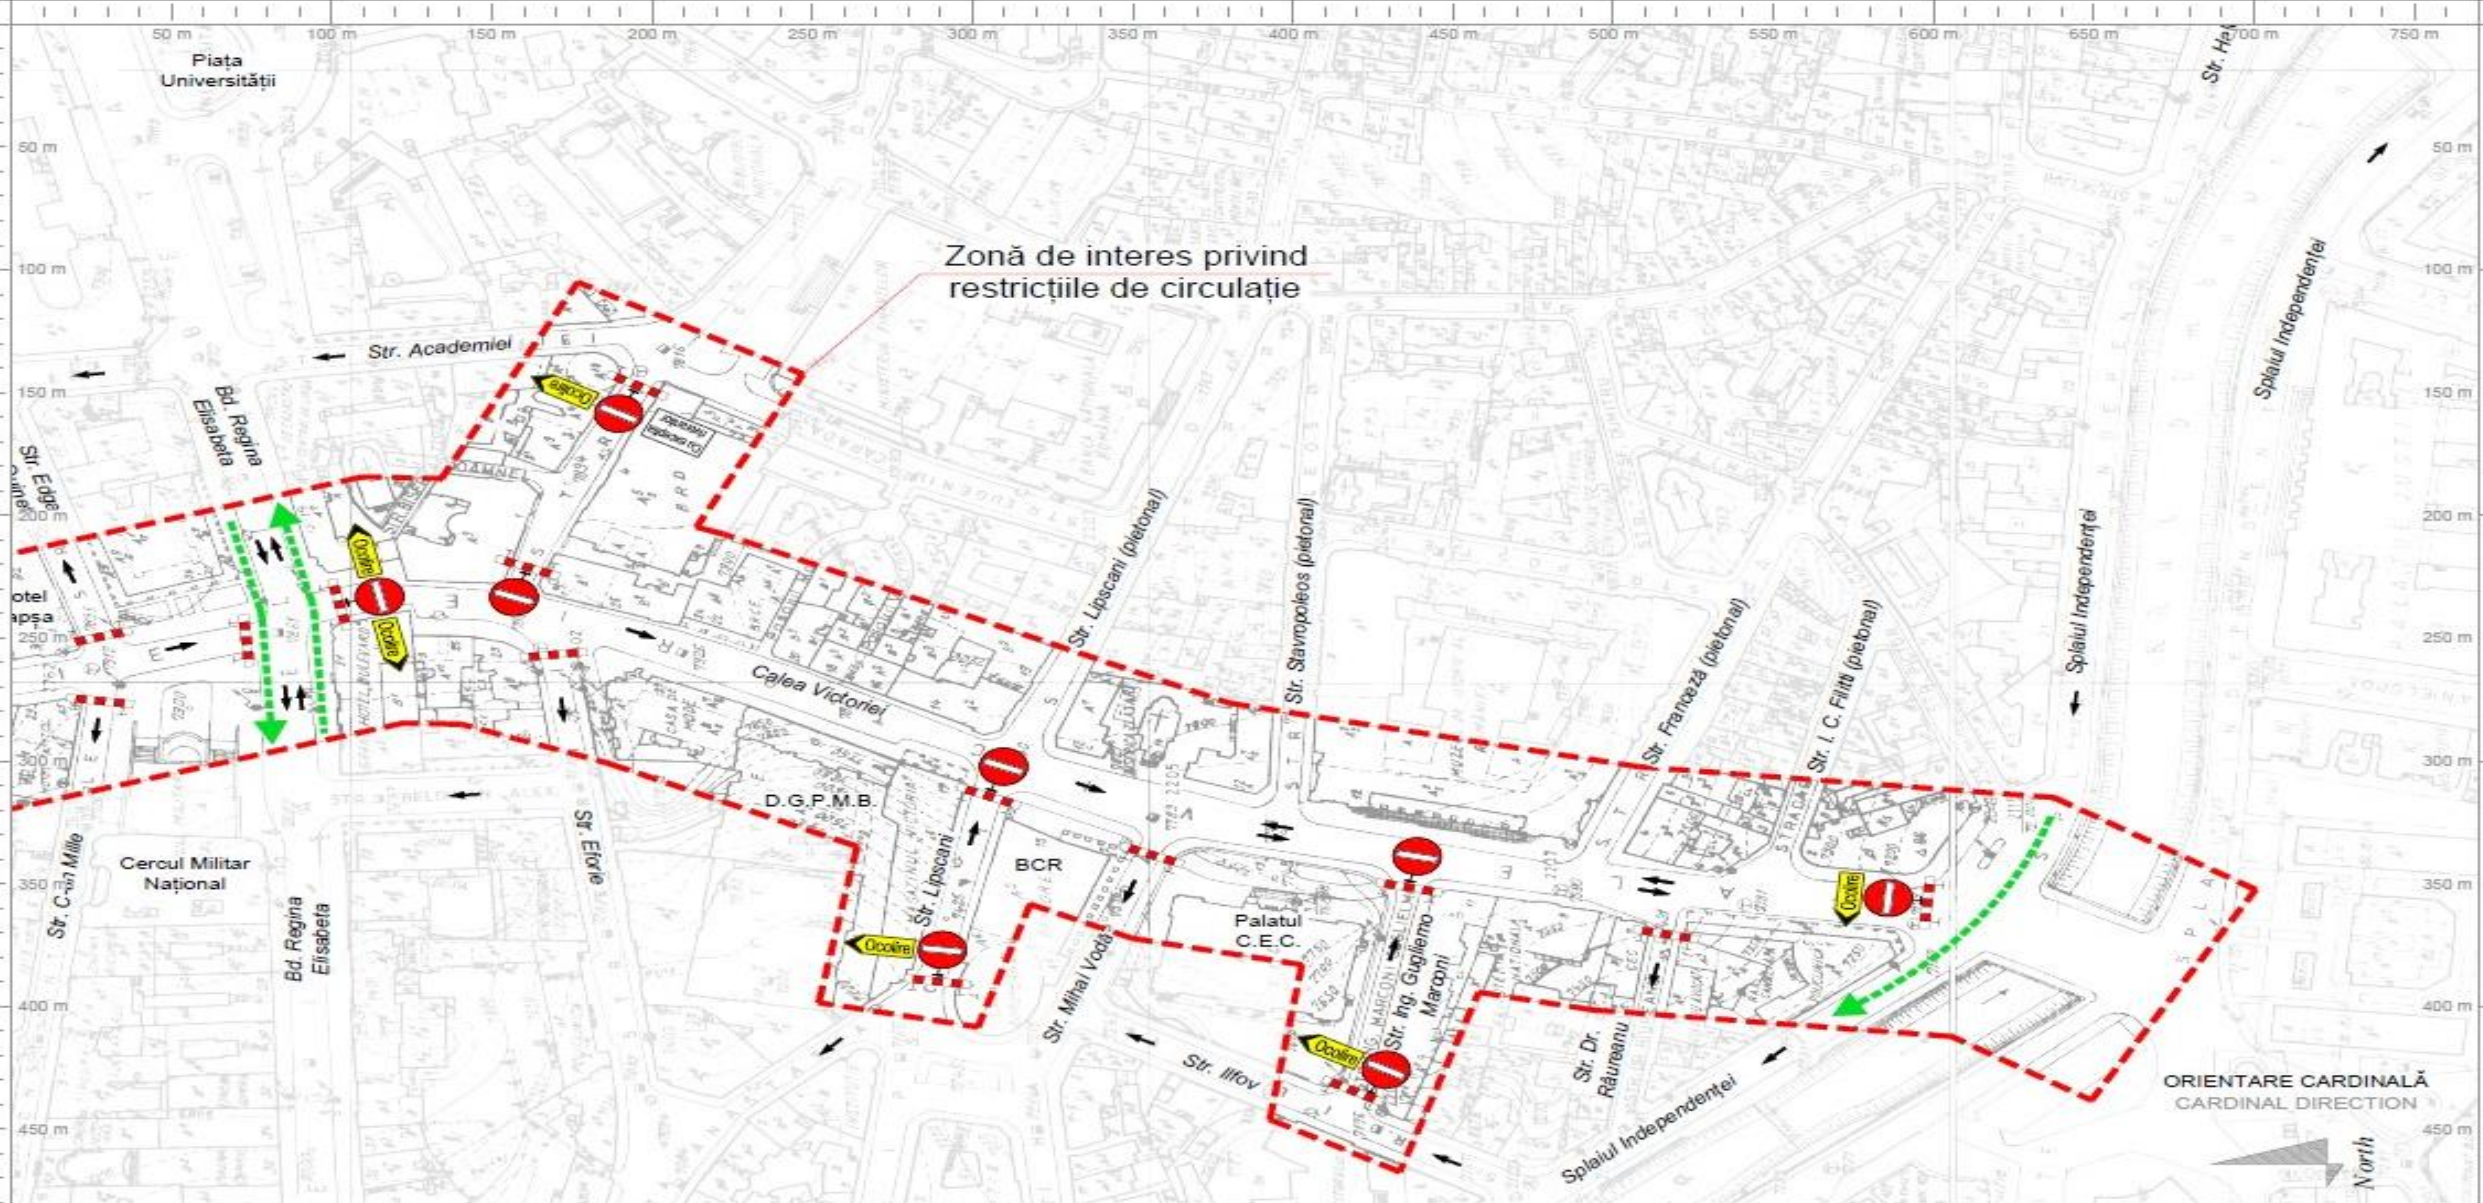

Zonă de interes privind
restricțiile de circulație

ORIENTARE CARDINALĂ
CARDINAL DIRECTION

_TITLU PLANȘĂ _DRAWING TITLE	_Restricții C. Victoriei 1/5 _C. Victoriei restrictions 1/5	_VERSIUNEA _VERSION	_Ver 1.2
_SCARA _SCALE	_1:2000 (format A3)	_DATA _DATE	_26 Aprilie 2022 _April 26 th 2022
_COD PLANȘĂ _DRAWING CODE	_C.C.04	_COD PROIECT _PROJECT CODE	_ARC-01-2022

Zonă de interes privind
restricțiile de circulație

_TITLU PLANȘĂ _DRAWING TITLE	_Restricții C. Victoriei 3/5 _C. Victoriei restrictions 3/5	_VERSIUNEA _VERSION	_Ver 1.2
_SCARA _SCALE	_1:2000 (format A3)	_DATA _DATE	_26 Aprilie 2022 _April 26 th 2022
_COD PLANȘĂ _DRAWING CODE	_C.C.06	_COD PROIECT _PROJECT CODE	_ARC-01-2022

Zonă de interes privind
restricțiile de circulație

_TITLU PLANȘĂ _DRAWING TITLE	_Restricții C. Victoriei 4/5 _C. Victoriei restrictions 4/5	_VERSIUNEA _VERSION	_Ver 1.2
_SCARA _SCALE	_1:2000 (format A3)	_DATA _DATE	_26 Aprilie 2022 _April 26 th 2022
_COD PLANȘĂ _DRAWING CODE	_C.C.07	_COD PROIECT _PROJECT CODE	_ARC-01-2022

Zonă de interes privind restricțiile de circulație

ORIENTARE CARDINALĂ
CARDINAL DIRECTION
North

_TITLU PLANȘĂ _DRAWING TITLE	_Restricții C. Victoriei 5/5 _C. Victoriei restrictions 5/5	_VERSIUNEA _VERSION	_Ver 1.2
_SCARA _SCALE	_1:2000 (format A3)	_DATA _DATE	_26 Aprilie 2022 _April 26 th 2022
_COD PLANȘĂ _DRAWING CODE	_C.C.08	_COD PROIECT _PROJECT CODE	_ARC-01-2022