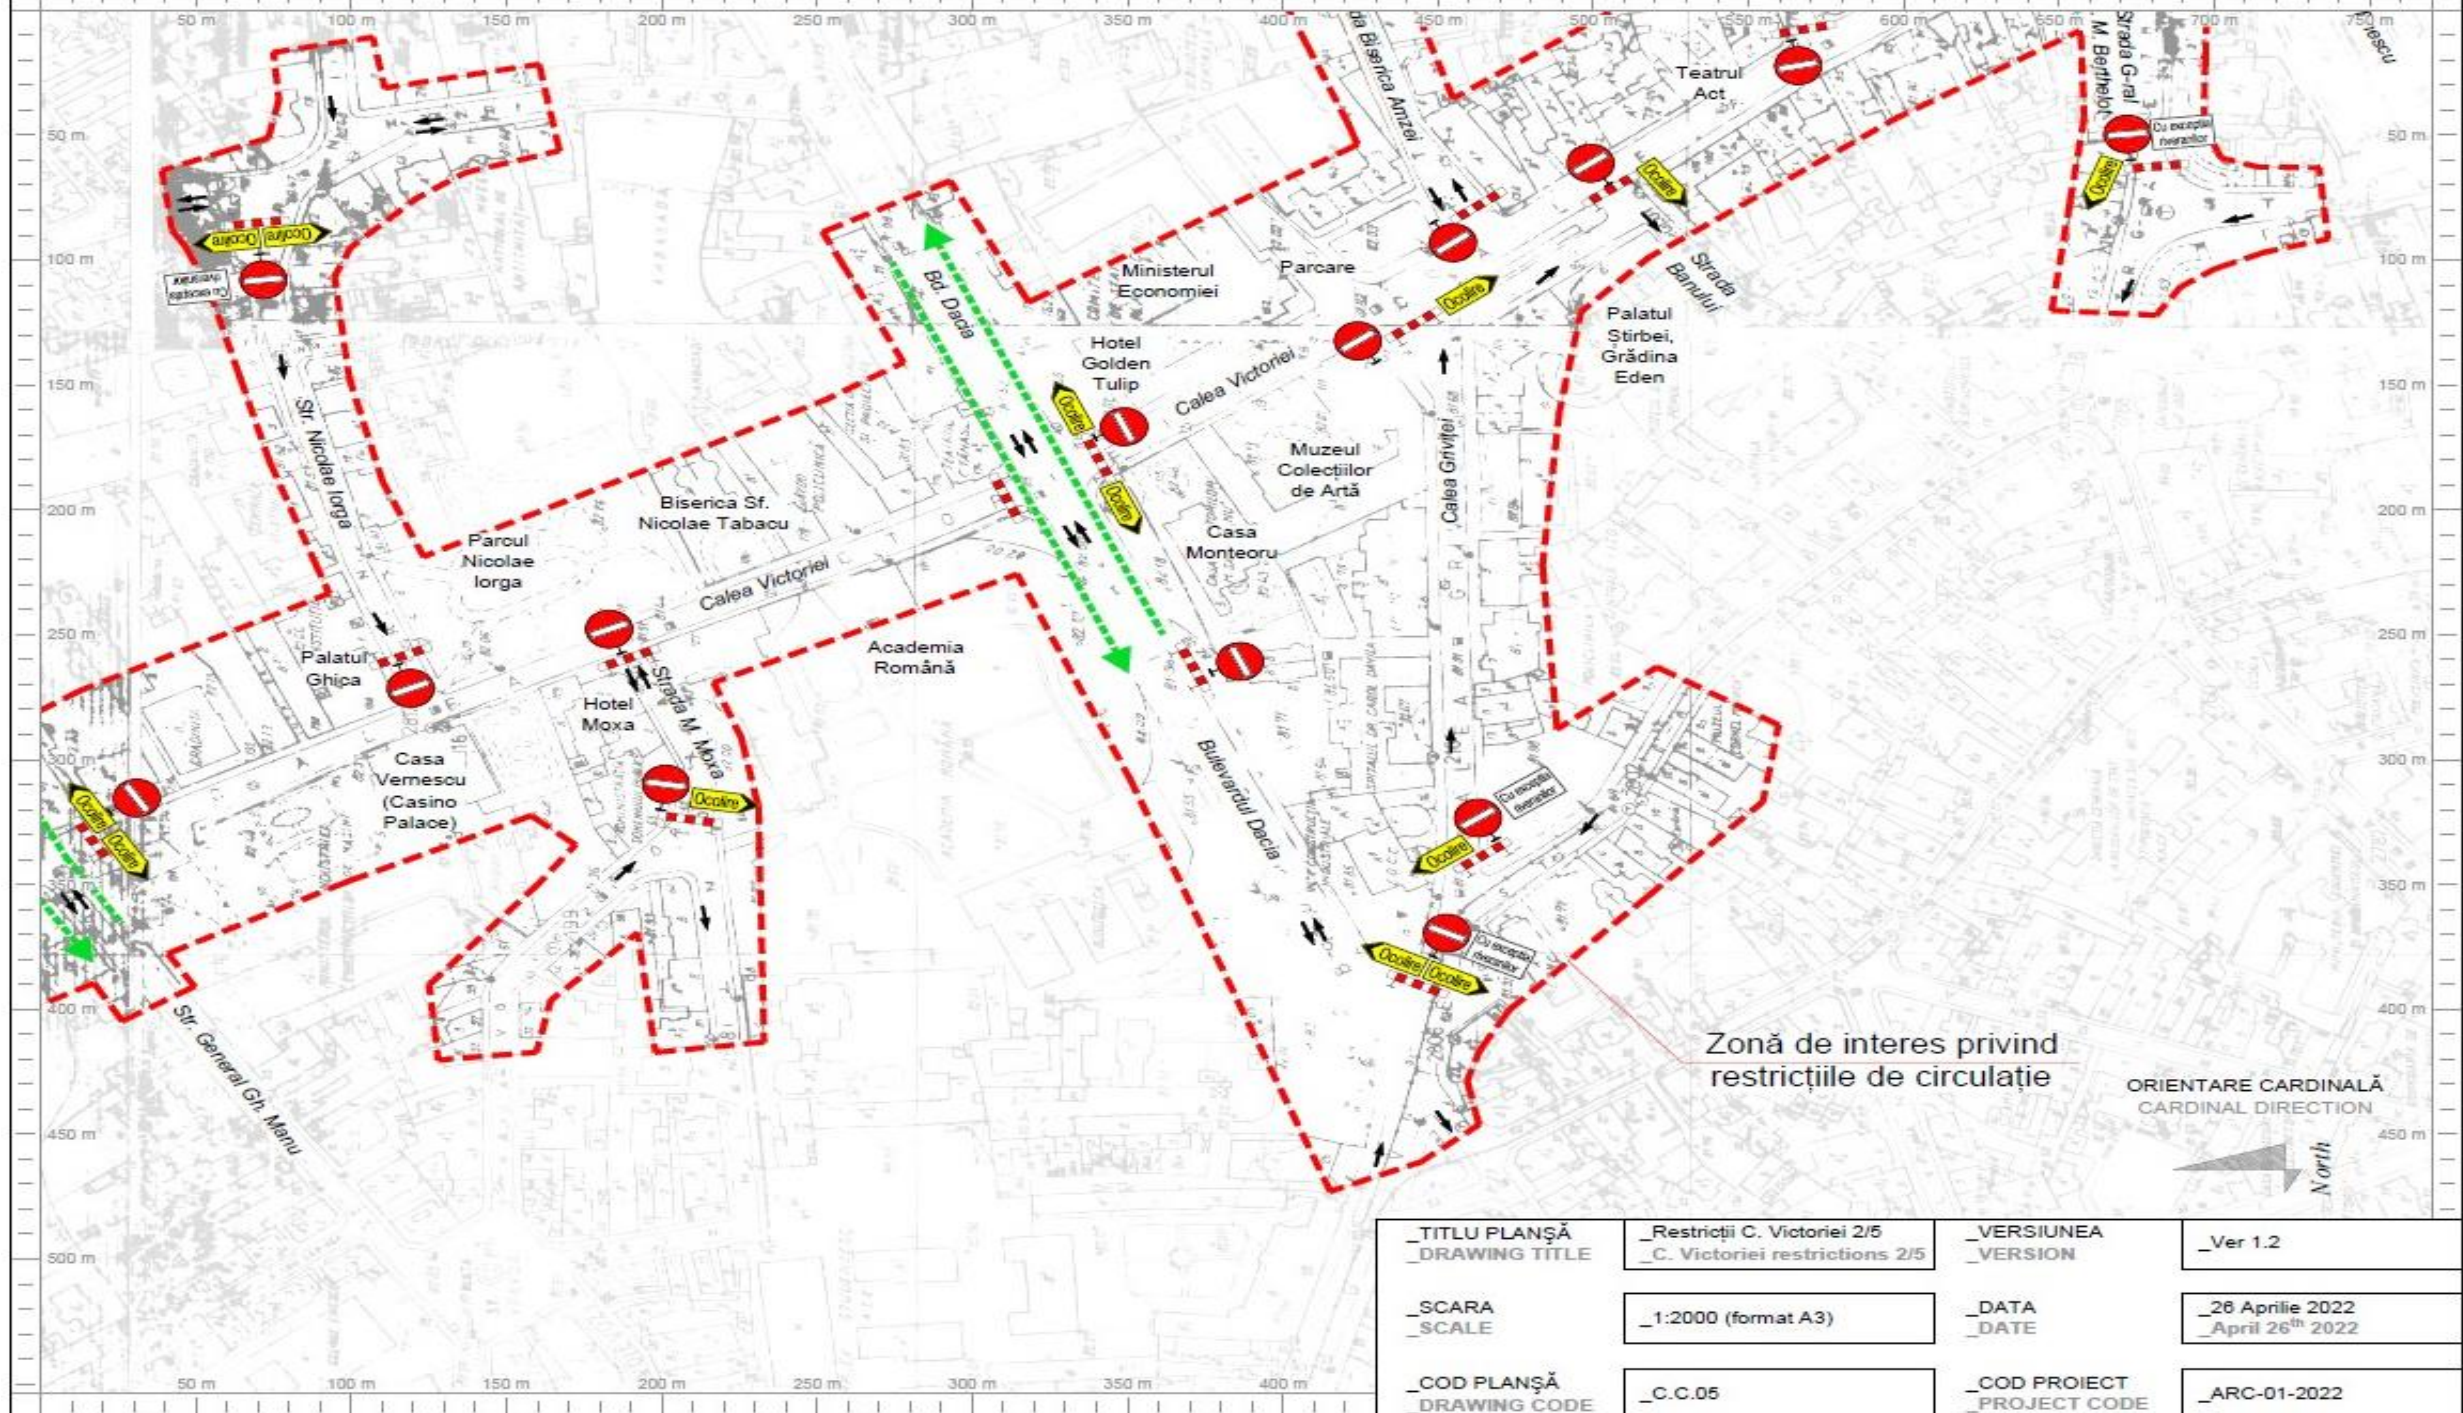

Zonă de interes privind
restricțiile de circulație

ORIENTARE CARDINALĂ
CARDINAL DIRECTION

_TITLU PLANȘĂ _DRAWING TITLE	_Restricții C. Victoriei 1/5 _C. Victoriei restrictions 1/5	_VERSIUNEA _VERSION	_Ver 1.2
_SCARA _SCALE	_1:2000 (format A3)	_DATA _DATE	_26 Aprilie 2022 _April 26 th 2022
_COD PLANȘĂ _DRAWING CODE	_C.C.04	_COD PROIECT _PROJECT CODE	_ARC-01-2022

Zonă de interes privind
restricțiile de circulație

_TITLU PLANȘĂ _DRAWING TITLE	_Restricții C. Victoriei 3/5 _C. Victoriei restrictions 3/5	_VERSIUNEA _VERSION	_Ver 1.2
_SCARA _SCALE	_1:2000 (format A3)	_DATA _DATE	_26 Aprilie 2022 _April 26 th 2022
_COD PLANȘĂ _DRAWING CODE	_C.C.06	_COD PROIECT _PROJECT CODE	_ARC-01-2022

Zonă de interes privind
restricțiile de circulație

_TITLU PLANȘĂ _DRAWING TITLE	_Restricții C. Victoriei 4/5 _C. Victoriei restrictions 4/5	_VERSIUNEA _VERSION	_Ver 1.2
_SCARA _SCALE	_1:2000 (format A3)	_DATA _DATE	_26 Aprilie 2022 _April 26 th 2022
_COD PLANȘĂ _DRAWING CODE	_C.C.07	_COD PROIECT _PROJECT CODE	_ARC-01-2022

Zonă de interes privind restricțiile de circulație

ORIENTARE CARDINALĂ
CARDINAL DIRECTION
North

_TITLU PLANȘĂ _DRAWING TITLE	_Restricții C. Victoriei 5/5 _C. Victoriei restrictions 5/5	_VERSIUNEA _VERSION	_Ver 1.2
_SCARA _SCALE	_1:2000 (format A3)	_DATA _DATE	_26 Aprilie 2022 _April 26 th 2022
_COD PLANȘĂ _DRAWING CODE	_C.C.08	_COD PROIECT _PROJECT CODE	_ARC-01-2022