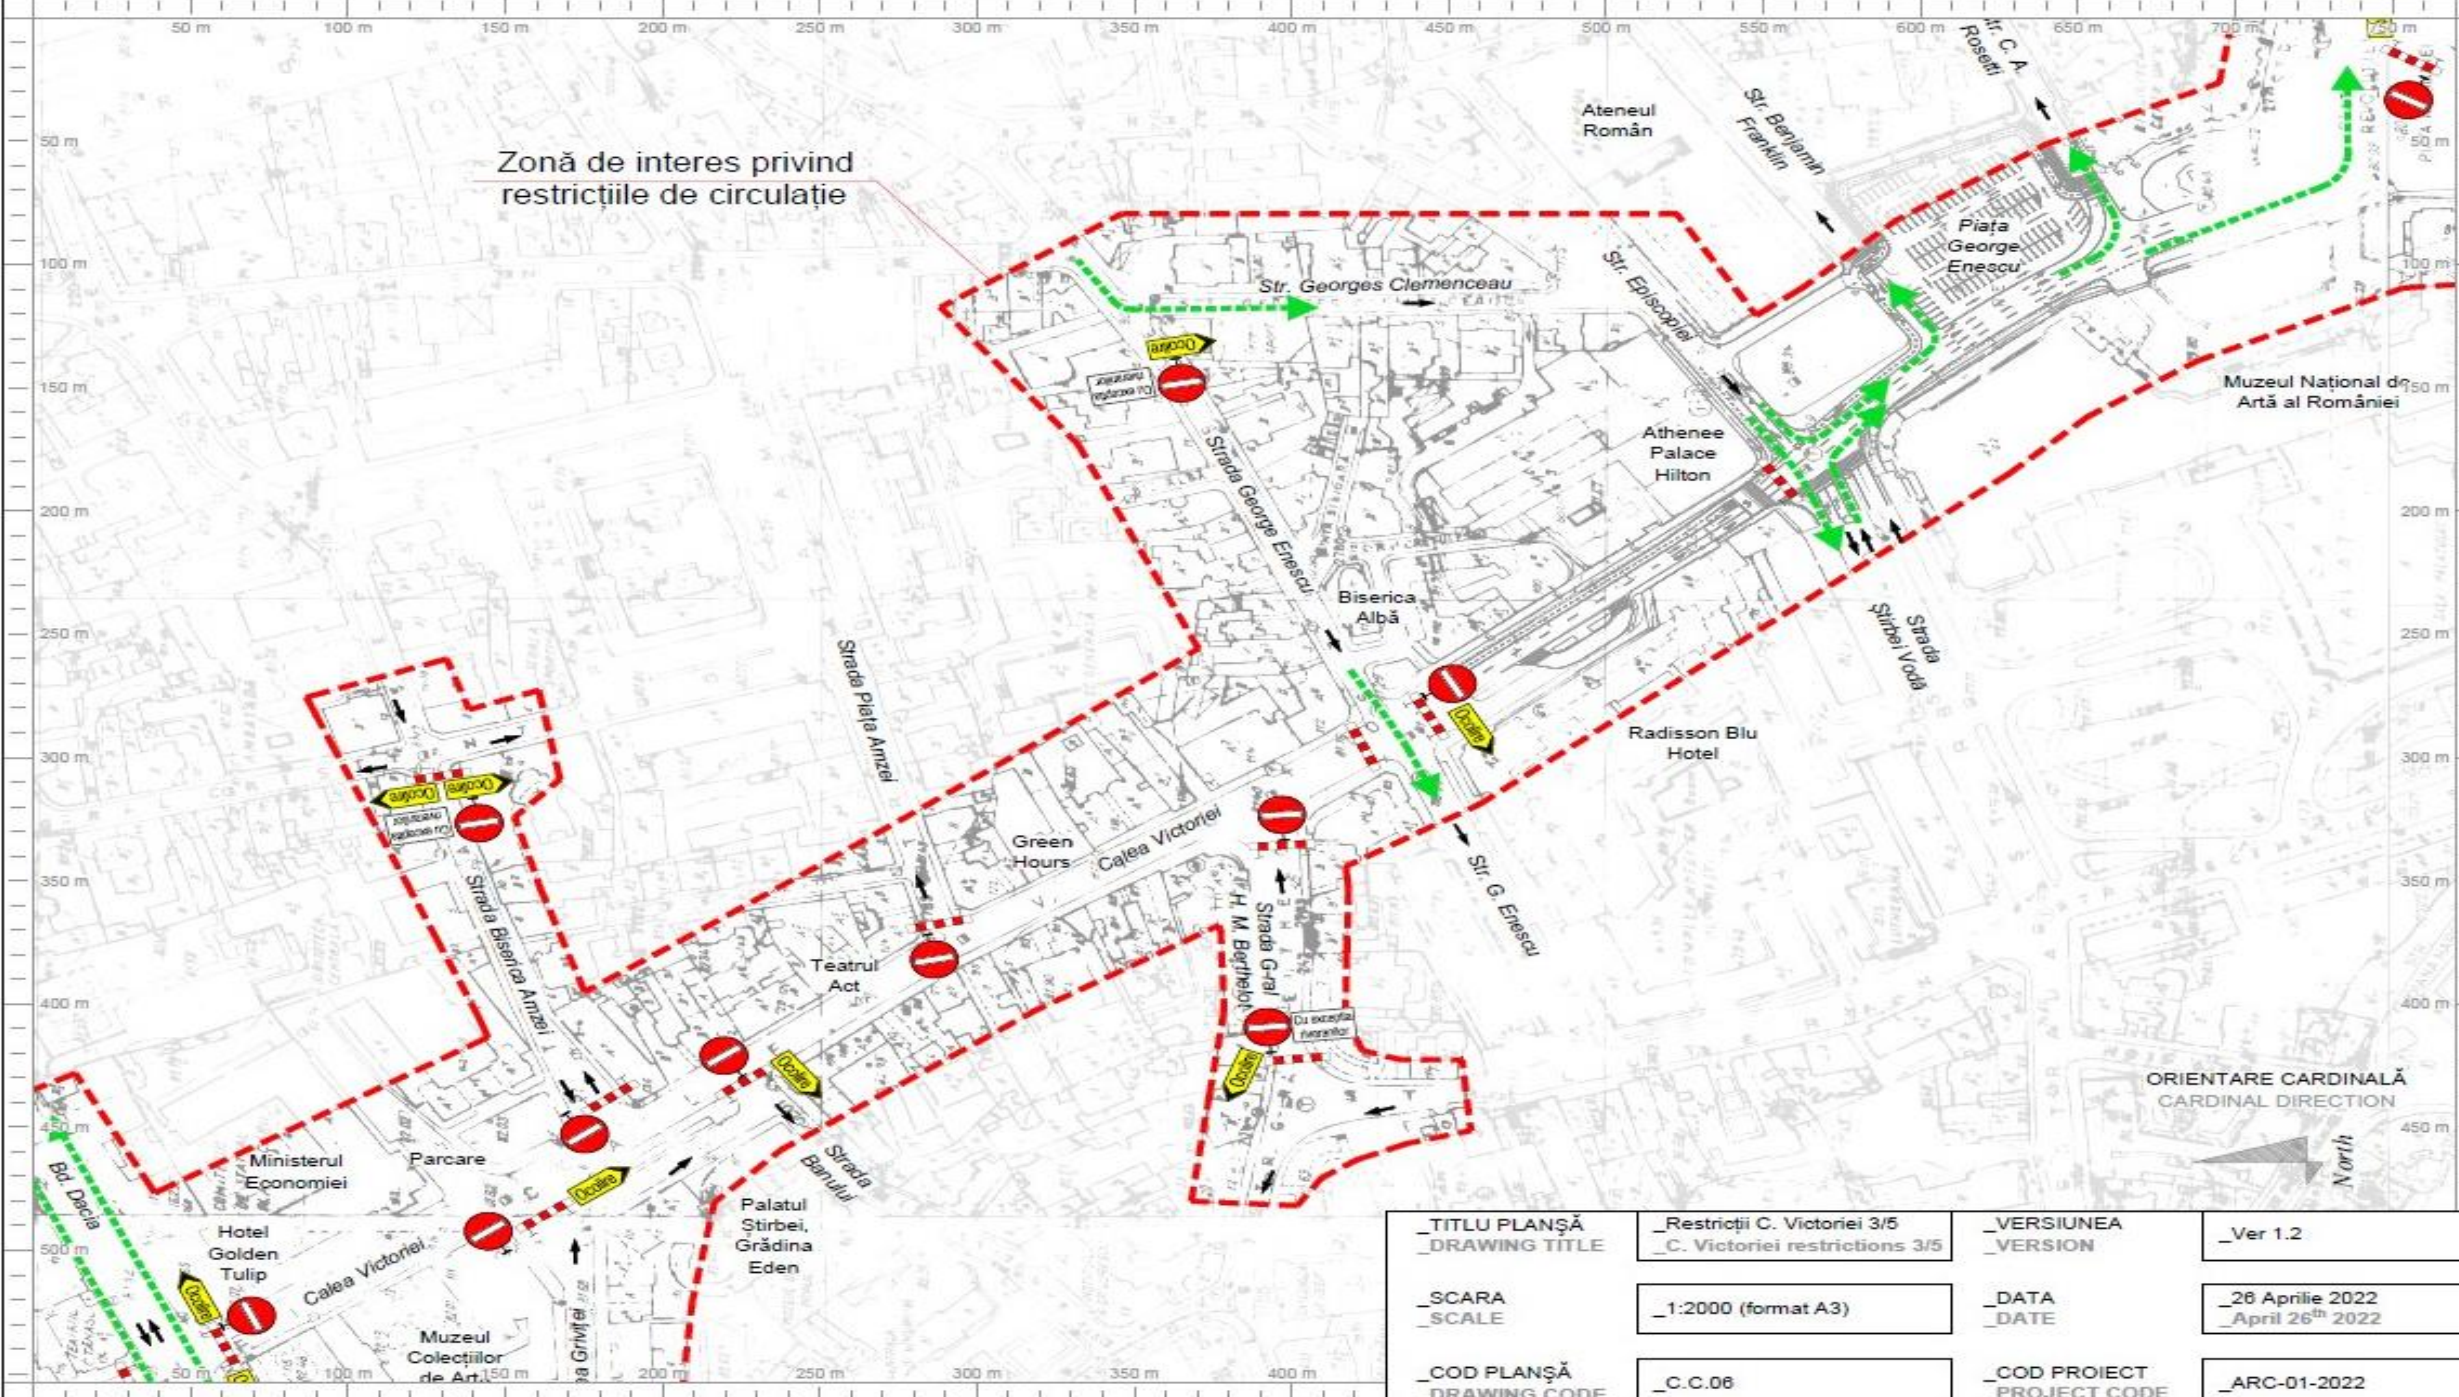

Zonă de interes privind
restricțiile de circulație

ORIENTARE CARDINALĂ
CARDINAL DIRECTION

_TITLU PLANȘĂ _DRAWING TITLE	_Restricții C. Victoriei 1/5 _C. Victoriei restrictions 1/5	_VERSIUNEA _VERSION	_Ver 1.2
_SCARA _SCALE	_1:2000 (format A3)	_DATA _DATE	_26 Aprilie 2022 _April 26 th 2022
_COD PLANȘĂ _DRAWING CODE	_C.C.04	_COD PROIECT _PROJECT CODE	_ARC-01-2022

Zonă de interes privind
restricțiile de circulație

_TITLU PLANȘĂ _DRAWING TITLE	_Restricții C. Victoriei 3/5 _C. Victoriei restrictions 3/5	_VERSIUNEA _VERSION	_Ver 1.2
_SCARA _SCALE	_1:2000 (format A3)	_DATA _DATE	_26 Aprilie 2022 _April 26 th 2022
_COD PLANȘĂ _DRAWING CODE	_C.C.06	_COD PROIECT _PROJECT CODE	_ARC-01-2022

Zonă de interes privind
restricțiile de circulație

_TITLU PLANȘĂ _DRAWING TITLE	_Restricții C. Victoriei 4/5 _C. Victoriei restrictions 4/5	_VERSIUNEA _VERSION	_Ver 1.2
_SCARA _SCALE	_1:2000 (format A3)	_DATA _DATE	_26 Aprilie 2022 _April 26 th 2022
_COD PLANȘĂ _DRAWING CODE	_C.C.07	_COD PROIECT _PROJECT CODE	_ARC-01-2022

Zonă de interes privind restricțiile de circulație

ORIENTARE CARDINALĂ
CARDINAL DIRECTION
North

_TITLU PLANȘĂ _DRAWING TITLE	_Restricții C. Victoriei 5/5 _C. Victoriei restrictions 5/5	_VERSIUNEA _VERSION	_Ver 1.2
_SCARA _SCALE	_1:2000 (format A3)	_DATA _DATE	_26 Aprilie 2022 _April 26 th 2022
_COD PLANȘĂ _DRAWING CODE	_C.C.08	_COD PROIECT _PROJECT CODE	_ARC-01-2022