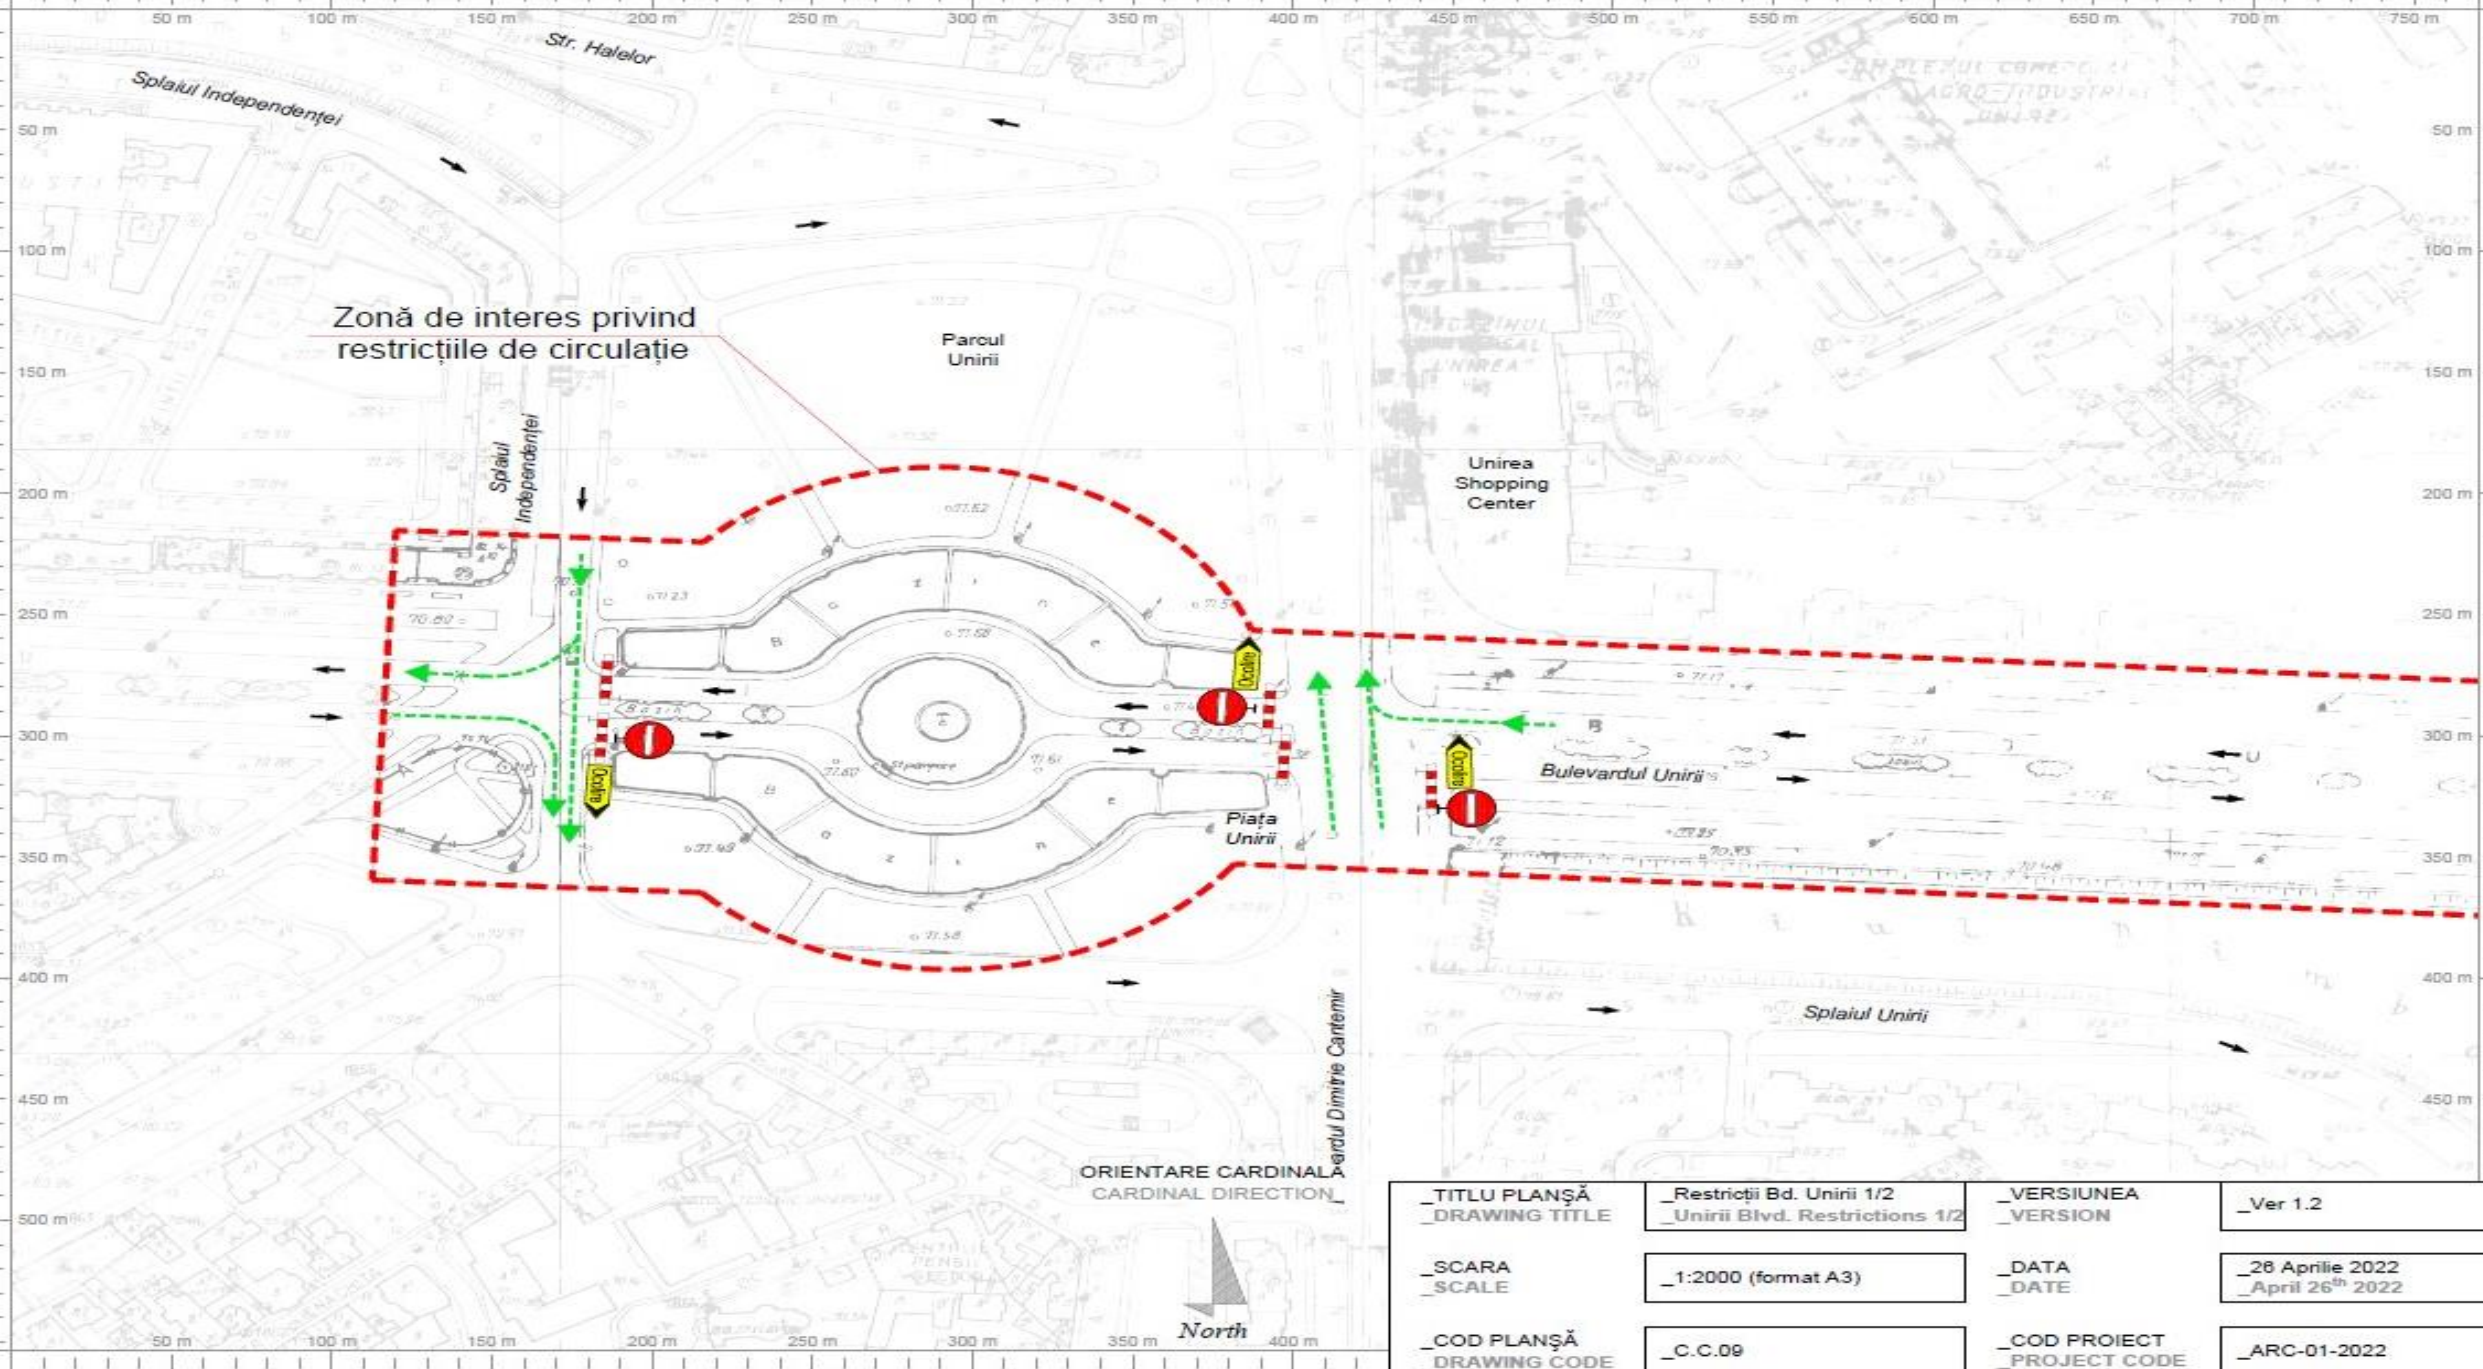

Zonă de interes privind  
restricțiile de circulație

ORIENTARE CARDINALĂ  
CARDINAL DIRECTION

_TITLU PLANȘĂ _DRAWING TITLE	_Restricții Bd. Unirii 1/2 _Unirii Blvd. Restrictions 1/2	_VERSIUNEA _VERSION	_Ver 1.2
_SCARA _SCALE	_1:2000 (format A3)	_DATA _DATE	_28 Aprilie 2022 _April 26 <sup>th</sup> 2022
_COD PLANȘĂ _DRAWING CODE	_C.C.09	_COD PROIECT _PROJECT CODE	_ARC-01-2022

Zonă de interes privind  
restricțiile de circulație

ORIENTARE CARDINALĂ  
CARDINAL DIRECTION

North

_TITLU PLANȘĂ _DRAWING TITLE	_Restricții Bd. Unirii 2/2 _Unirii Blvd. Restrictions 2/2	_VERSIUNEA _VERSION	_Ver 1.2
_SCARA _SCALE	_1:2000 (format A3)	_DATA _DATE	_26 Aprilie 2022 _April 26 <sup>th</sup> 2022
_COD PLANȘĂ _DRAWING CODE	_C.C.10	_COD PROIECT _PROJECT CODE	_ARC-01-2022