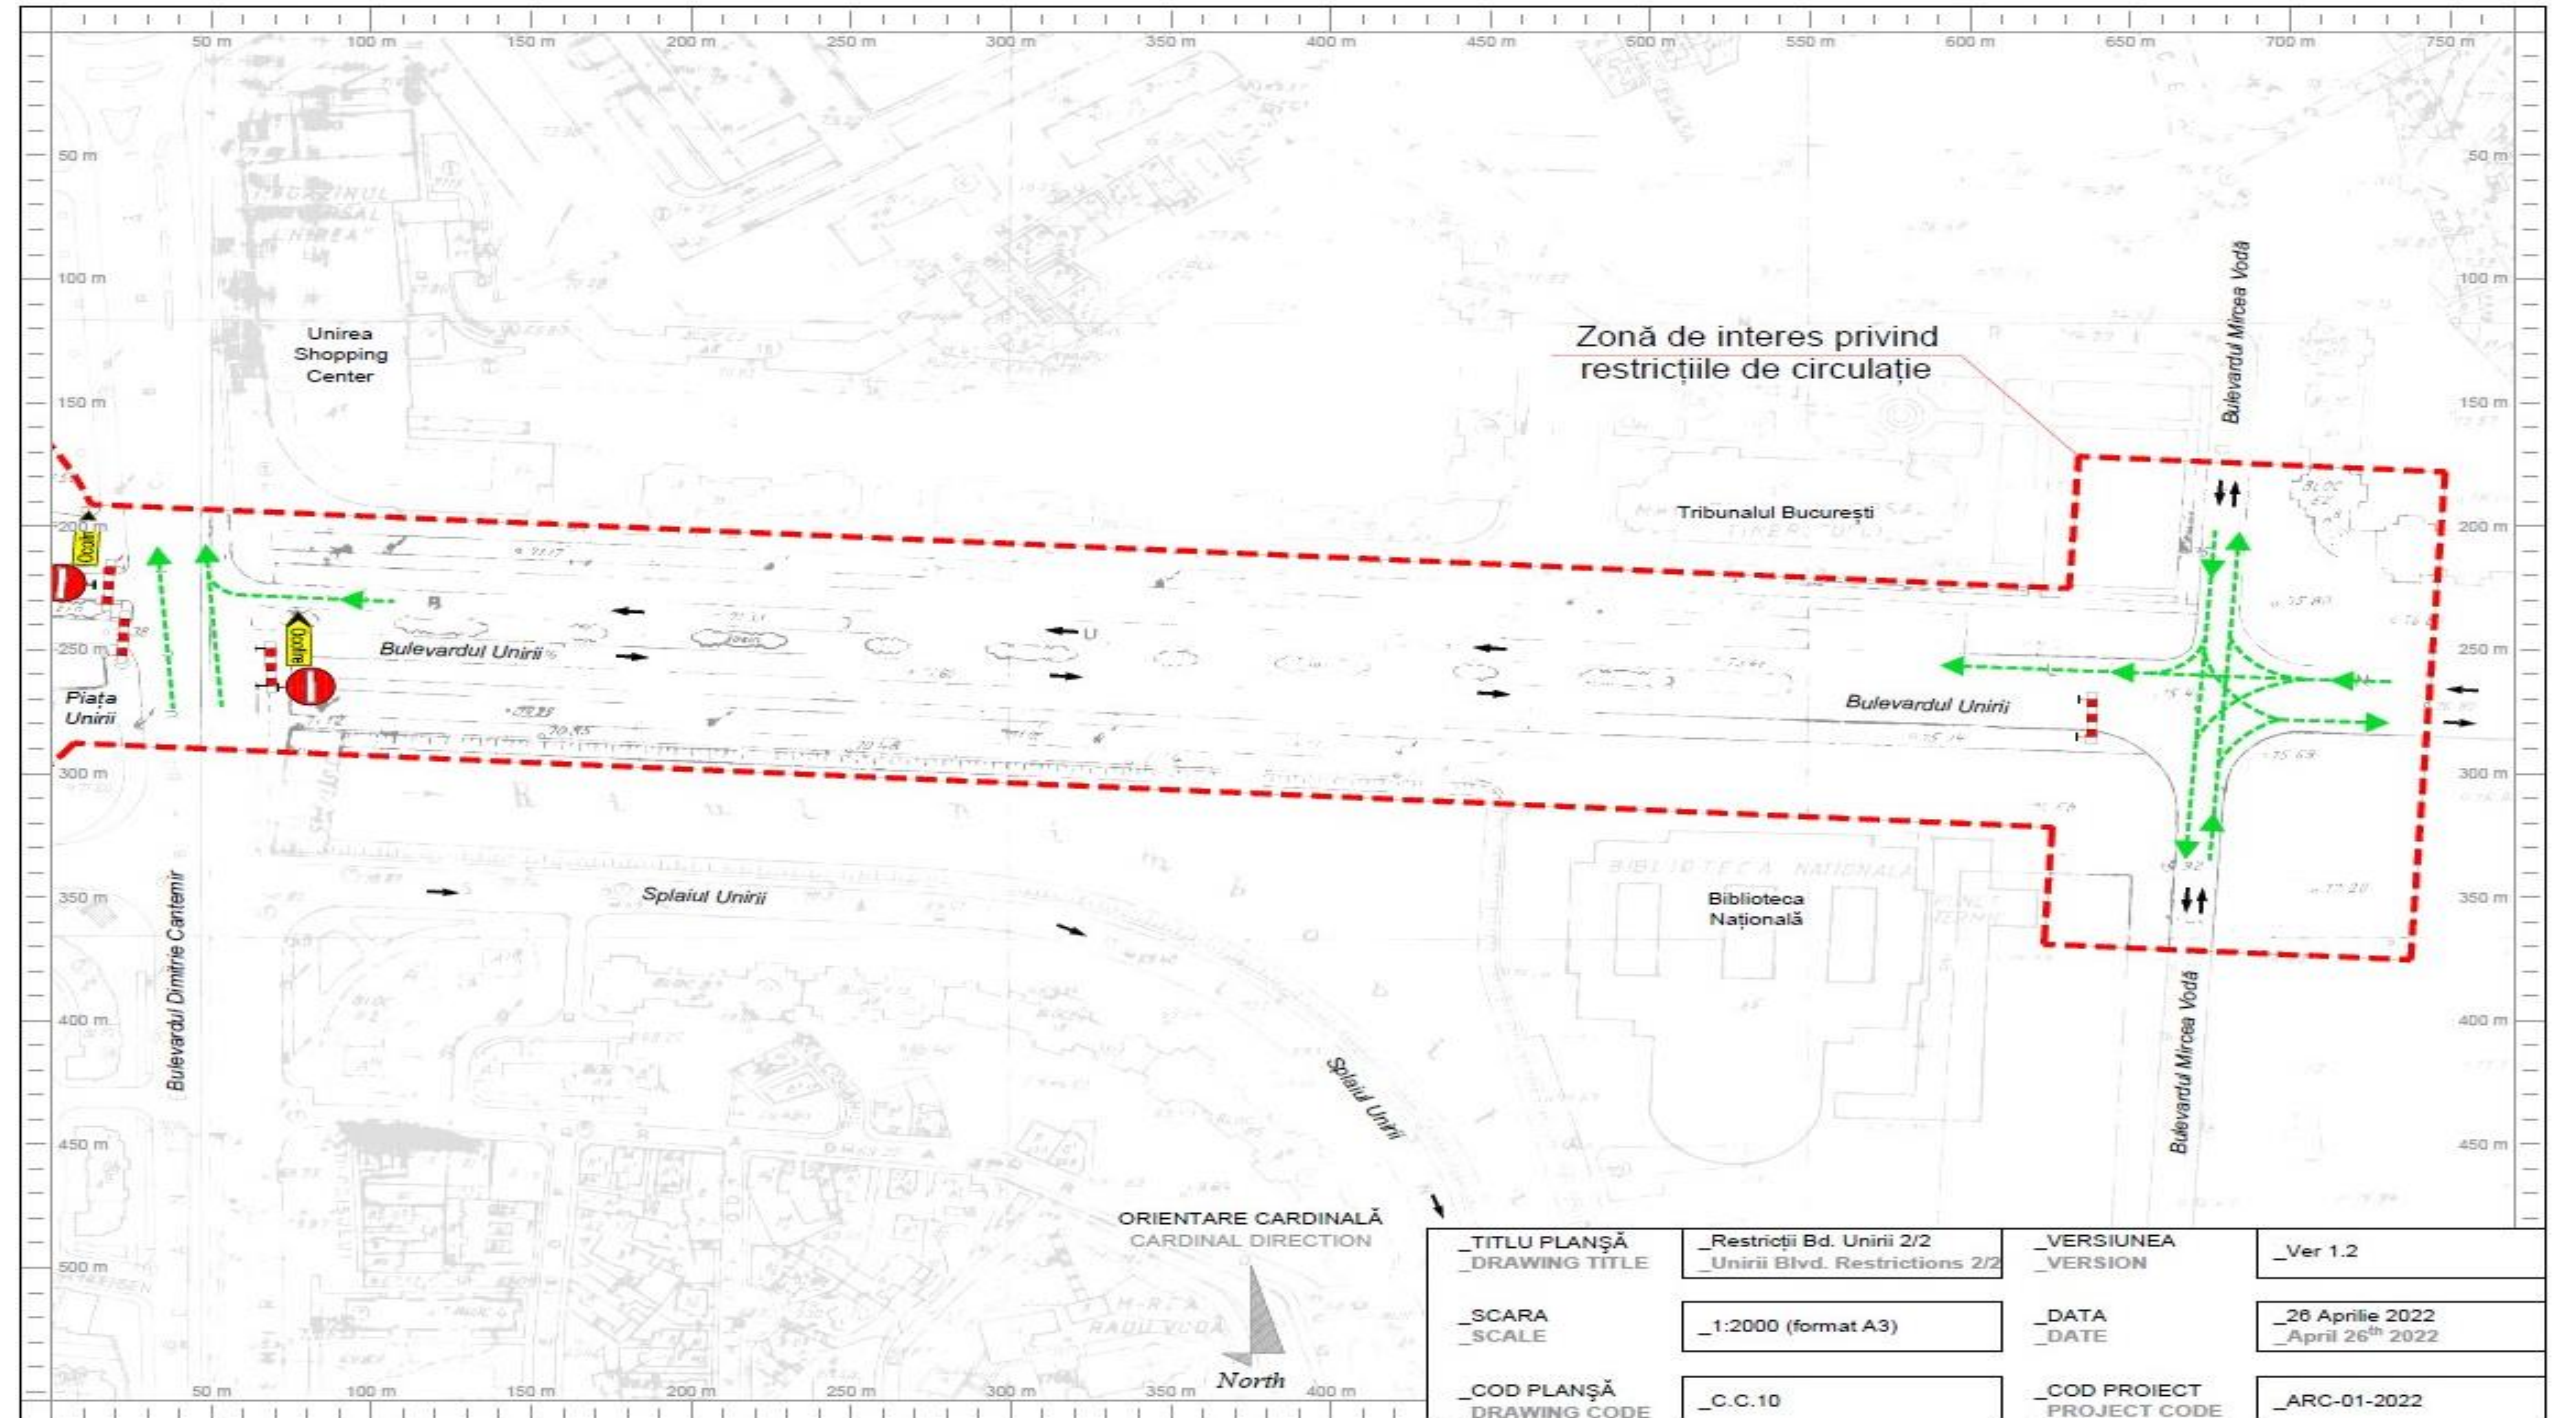

Zonă de interes privind  
restricțiile de circulație

ORIENTARE CARDINALĂ  
CARDINAL DIRECTION

_TITLU PLANȘĂ _DRAWING TITLE	_Restricții Bd. Unirii 1/2 _Unirii Blvd. Restrictions 1/2	_VERSIUNEA _VERSION	_Ver 1.2
_SCARA _SCALE	_1:2000 (format A3)	_DATA _DATE	_28 Aprilie 2022 _April 26 <sup>th</sup> 2022
_COD PLANȘĂ _DRAWING CODE	_C.C.09	_COD PROIECT _PROJECT CODE	_ARC-01-2022

Zonă de interes privind  
restricțiile de circulație

ORIENTARE CARDINALĂ  
CARDINAL DIRECTION

North

_TITLU PLANȘĂ _DRAWING TITLE	_Restricții Bd. Unirii 2/2 _Unirii Blvd. Restrictions 2/2	_VERSIUNEA _VERSION	_Ver 1.2
_SCARA _SCALE	_1:2000 (format A3)	_DATA _DATE	_26 Aprilie 2022 _April 26 <sup>th</sup> 2022
_COD PLANȘĂ _DRAWING CODE	_C.C.10	_COD PROIECT _PROJECT CODE	_ARC-01-2022